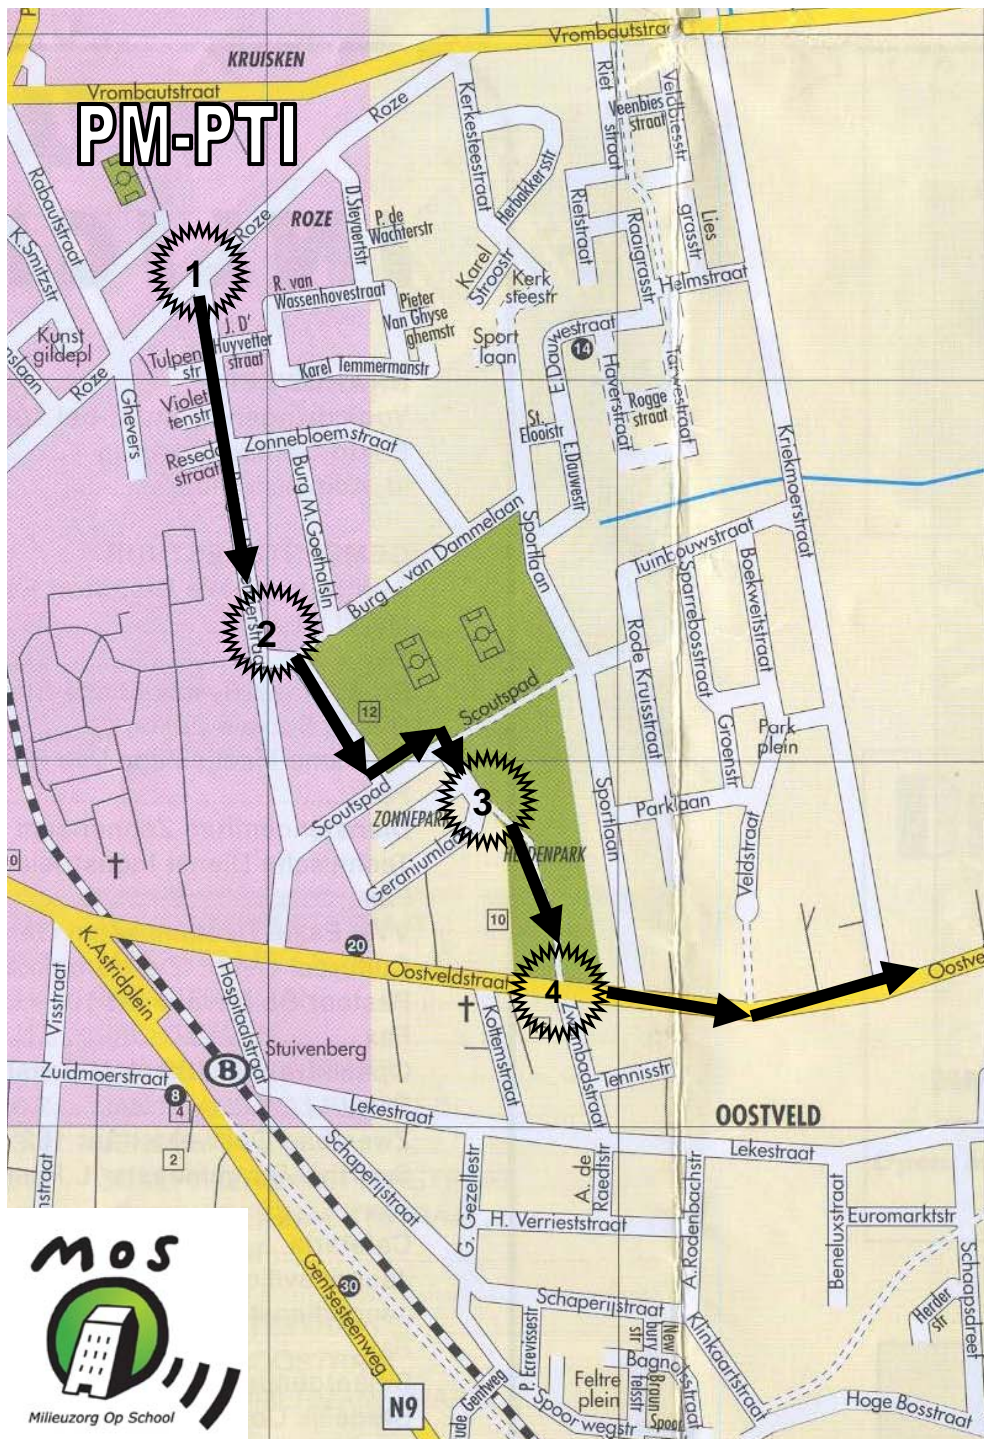

Provinciale Middelenschool
Provinciaal Technisch Instituut
Roze 131 9900 Eeklo
Tel 09/ 370 73 73 Fax 09/ 370 74 09
www.pm-pti.be

Provinciaal Onderwijs
Oost-Vlaanderen

Schoolbereikbaarheidskaart voor fietsers TERUGROUTE Poort LEMBEKE OOSTVELDSTRAAT

- 1 Kruispunt Roze – Burg. L. Pussemierstraat: chaotisch kruispunt.
- 2 Zebrapad aan ingang lagere school: voorrang voor voetgangers.

- 3 Ingang Heldenpark: Let op voor bocht, paaltjes en tegenliggers.
- 4 Oversteken: wachten tot weg verkeersvrij is.

Te mijden gevaarlijker traject.

Provinciale Middelenschool
Provinciaal Technisch Instituut
Roze 131 9900 Eeklo
Tel 09/ 370 73 73 Fax 09/ 370 74 09
www.pm-pti.be

Provinciaal Onderwijs
Oost-Vlaanderen

Schoolbereikbaarheidskaart voor fietsers HEENROUTE Poort LEMBEKE OOSTVELDSTRAAT

Poort Lembeke
Oostveldstraat

- 4 Uitgang Heldenpark: Let op voor bocht, paaltjes en tegenliggers.
 - 5 Zebrapad aan de ingang lagere school: voorrang voor voetgangers.
 - 6 Vertraag en vergewis je ervan of de auto uit de Zonnebloemstraat je wel voorrang verleent. Zorg dat je zondig kunt stoppen.
 - 7 Kruispunt Roze – Burg. L. Pussemierstraat: chaotisch kruispunt
- Te mijden gevaarlijker traject.