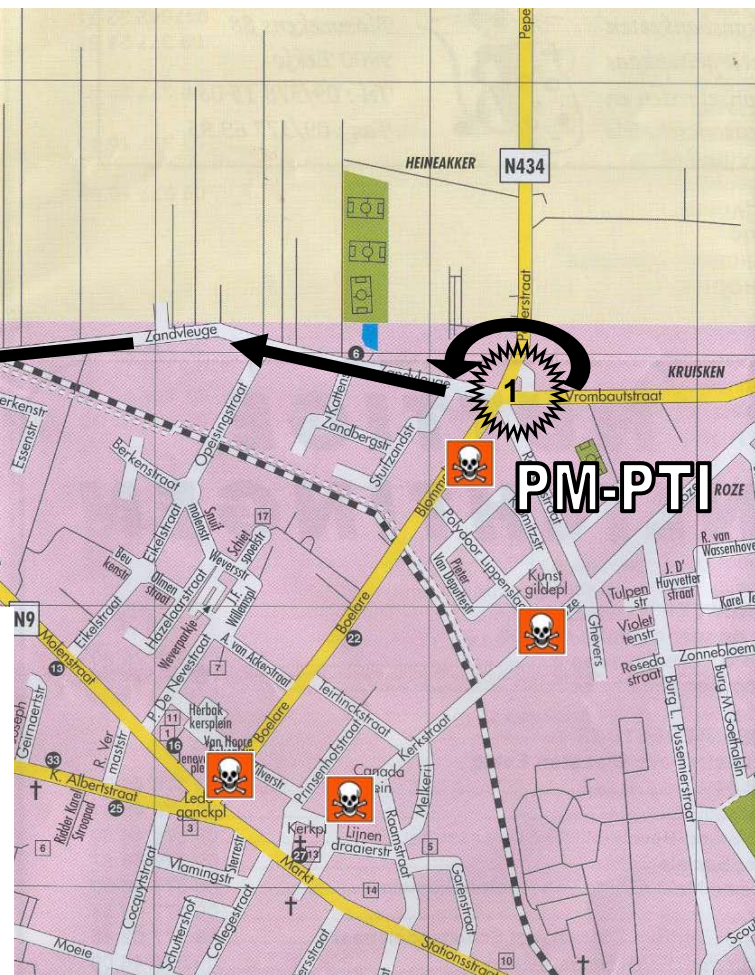

-  1 Wacht om over te steken tot de weg vrij is. (geen signalisatie)
-  2 Wacht tot het licht op groen staat.
-  3 Wacht op groen licht om naar het fietsvoorsorteervak in de K. Albertsstr. te rijden. Wacht op groen licht om over te steken.
-  4 Het rond punt in tegenwijzerzin rondrijden. Verleen voorrang waar nodig.

 Te mijden gevaarlijker of verboden traject.

Poort Maldegem

Schoolbereikbaarheidskaart voor fietsers

TERUGROUTE Poort MALDEGEM en BALGERHOEKE

**Provinciaal Onderwijs
Oost-Vlaanderen**

**Provinciale Middel­school
Provinciaal Technisch Instituut
Roze 131 9900 Eeklo**

Tel 09/ 370 73 73 Fax 09/ 370 74 09
www.pm-pti.be

Het rond punt in tegenwijzerzin rondrijden.
Verleen voorrang waar nodig.

Wacht tot de weg vrij is om over te steken in de Koningin Fabiolalaan.

Wacht tot de weg vrij is om over te steken in de Sint-Jansdreef. Voor je de Leopoldlaan in rijdt laat je fietsers en voetgangers voor.

Te mijden gevaarlijker traject.