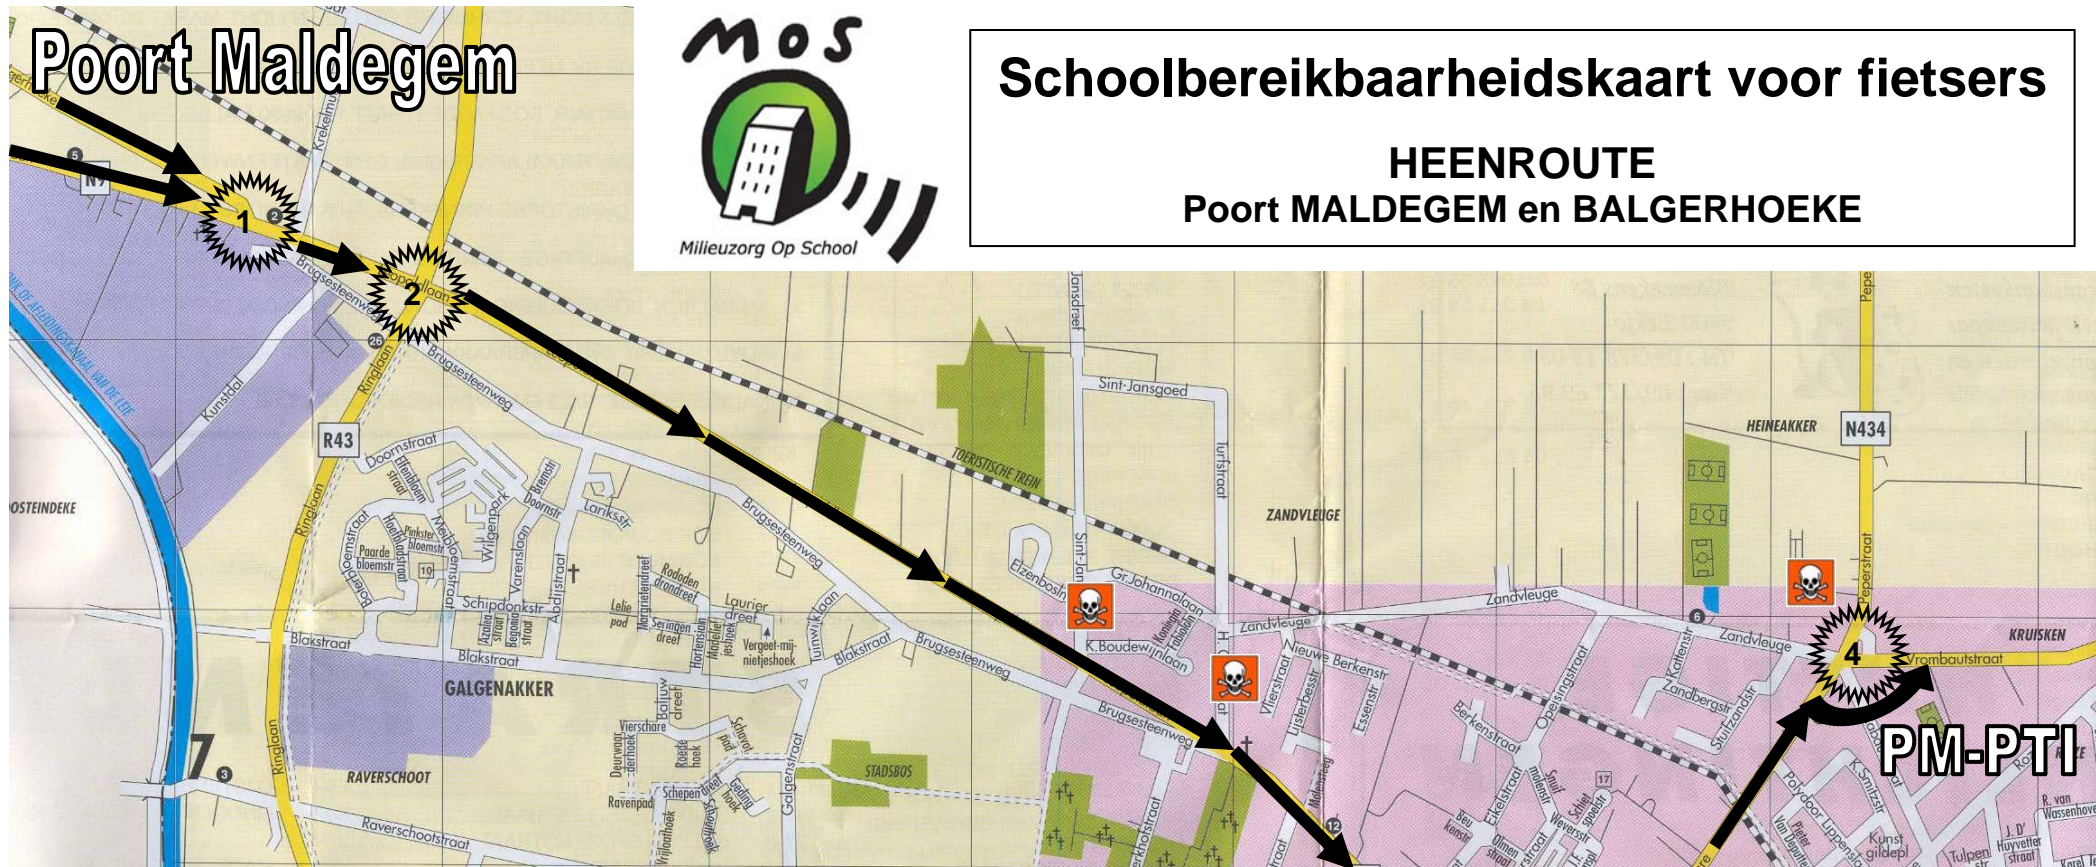

Poort Maldegem

Schoolbereikbaarheidskaart voor fietsers

HEENROUTE

Poort MALDEGEM en BALGERHOEKE

Provinciale Middel­school
Provinciaal Technisch Instituut
Roze 131 9900 Eeklo
Tel 09/ 370 73 73 Fax 09/ 370 74 09
www.pm-pti.be

-  1 Wacht om over te steken tot de weg vrij is. (geen signalisatie)
-  2 Wacht tot het licht op groen staat.
-  3 Wacht op groen licht om naar het fietsvoorsorteervak in de K. Albertsstr. te rijden. Wacht op groen licht om over te steken.
-  4 Het rond punt in tegenwijzerzin rondrijden. Verleen voorrang waar nodig.

 Te mijden gevaarlijker of verboden traject.

Poort Maldegem

Schoolbereikbaarheidskaart voor fietsers

TERUGROUTE Poort MALDEGEM en BALGERHOEKE

**Provinciaal Onderwijs
Oost-Vlaanderen**

**Provinciale Middel­school
Provinciaal Technisch Instituut
Roze 131 9900 Eeklo**

Tel 09/ 370 73 73 Fax 09/ 370 74 09
www.pm-pti.be

Het rond punt in tegenwijzerzin rondrijden.
Verleen voorrang waar nodig.

Wacht tot de weg vrij is om over te steken in de Koningin Fabiolalaan.

Wacht tot de weg vrij is om over te steken in de Sint-Jansdreef. Voor je de Leopoldlaan in rijdt laat je fietsers en voetgangers voor.