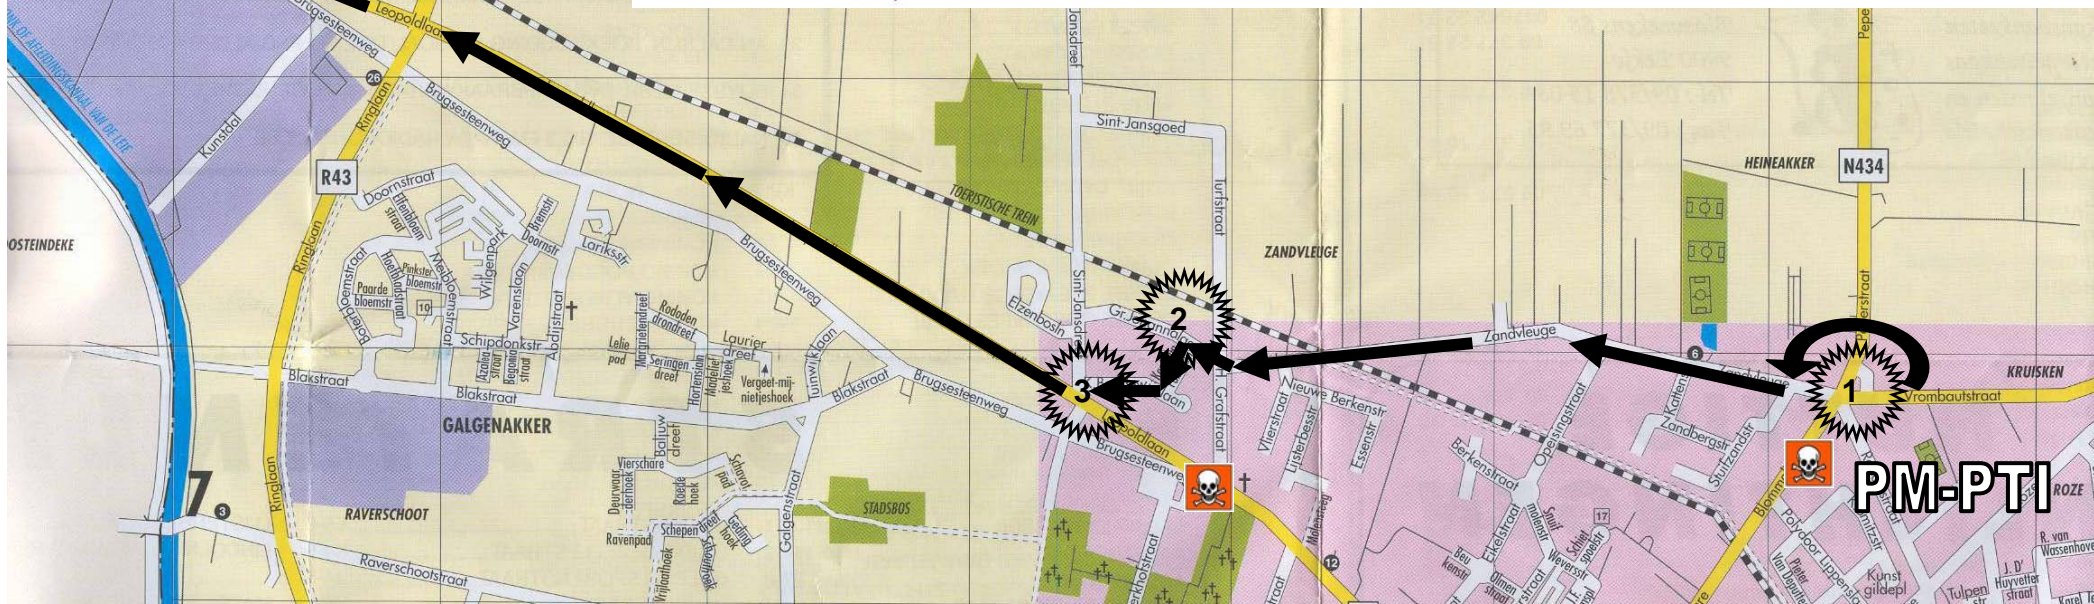

-  1 Wacht om over te steken tot de weg vrij is. (geen signalisatie)
-  2 Wacht tot het licht op groen staat.
-  3 Wacht op groen licht om naar het fietsvoorsorteervak in de K. Albertsstr. te rijden. Wacht op groen licht om over te steken.
-  4 Het rond punt in tegenwijzerzin rondrijden. Verleen voorrang waar nodig.

 Te mijden gevaarlijker of verboden traject.

Poort Maldegem

Schoolbereikbaarheidskaart voor fietsers

TERUGROUTE Poort MALDEGEM en BALGERHOEKE

**Provinciaal Onderwijs
Oost-Vlaanderen**

**Provinciale Middel­school
Provinciaal Technisch Instituut
Roze 131 9900 Eeklo**

Tel 09/ 370 73 73 Fax 09/ 370 74 09
www.pm-pti.be

Het rond punt in tegenwijzerzin rondrijden.
Verleen voorrang waar nodig.

Wacht tot de weg vrij is om over te steken in de Koningin Fabiolalaan.

Wacht tot de weg vrij is om over te steken in de Sint-Jansdreef. Voor je de Leopoldlaan in rijdt laat je fietsers en voetgangers voor.

Te mijden gevaarlijker traject.